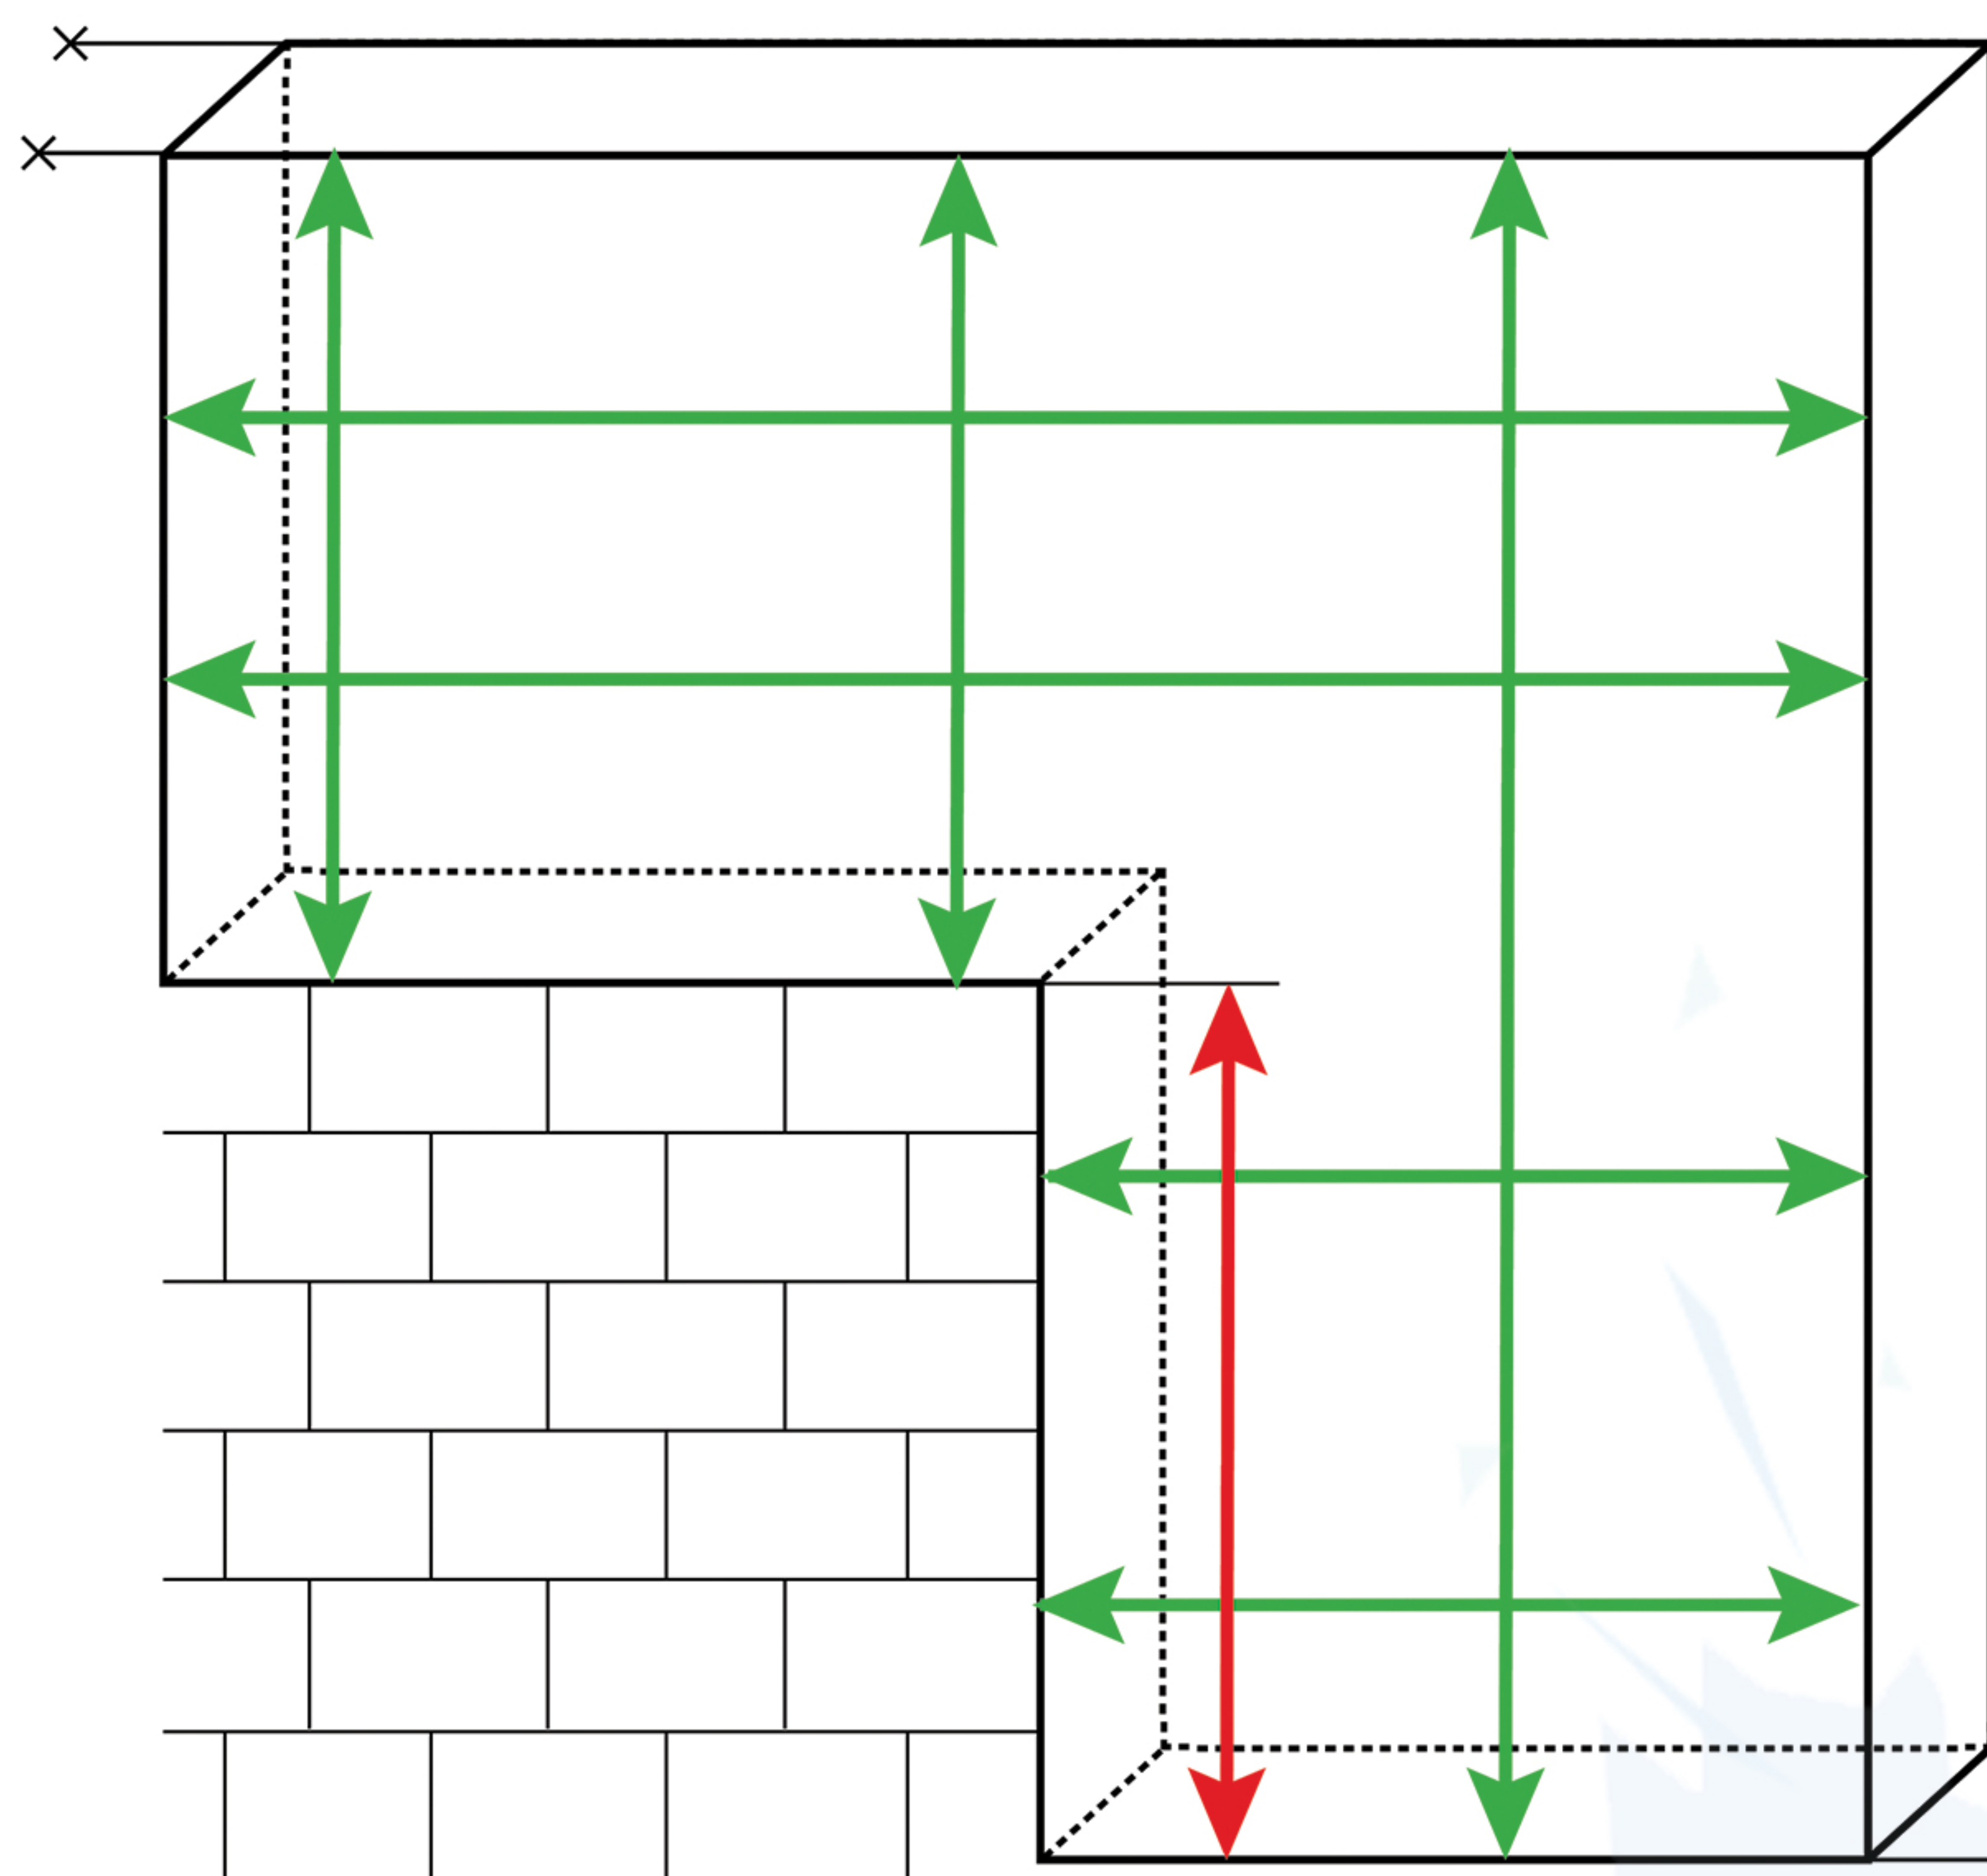

CERRAJERIA EMMANUEL

Carlos Guerrero Sanchez
NIF: 32035681-Q

E-MAIL: Info@cerrajeriammanuel.com
WEB: cerrajeriammanuel.com
rejasycancelas.com

Mediciones para Kit de Puertas de Bandera

Para tomar correctamente las medidas necesarias para mandarlas, a fin de tramitar su pedido de manera optima, ha de usted tomar las medidas en los puntos indicados con las flechas verdes.

Tenga en cuenta que **SIEMPRE** deberá acogerse a la medida más pequeña de las mediciones y, por supuesto, **NO DESCONTAR NADA** de tales medidas. De eso nos encargamos nosotros.

ATENCIÓN:

La Medida de la Flecha Roja
es **MUY IMPORTANTE**

GROSOR DE TABIQUE